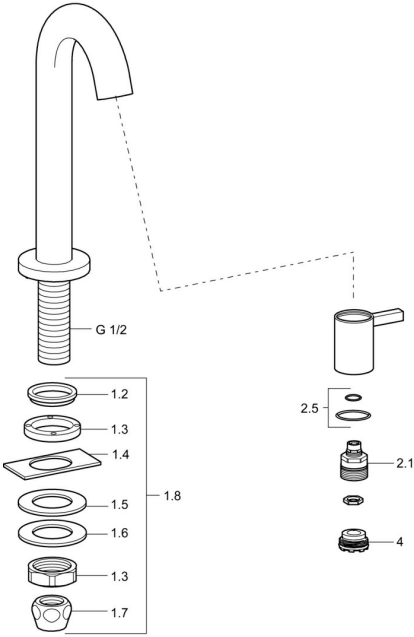

## Parti di ricambio

### SP5093810133

	Nome	Codice
1.2	Giunto <b>Fuori produzione</b>	59902296
1.3	Raccordo dado, G1/2, SW32	59902245
1.4	Protective piece	59905535
1.5	Giunto, 45x23x2	59902282
1.6	Giunto, 45x24x0.5	59902328
1.7	Kit di guarnizione <b>Fuori produzione</b>	59910707
1.8	Set di fissaggio	59912335
2.1	Vitone	59913323
2.5	O-ring	59913320
4	Aeratore, M21.5x1, JR Z, (-2014)	59913318
4.1	Chiave per aeratore, M21.5x1	59913133