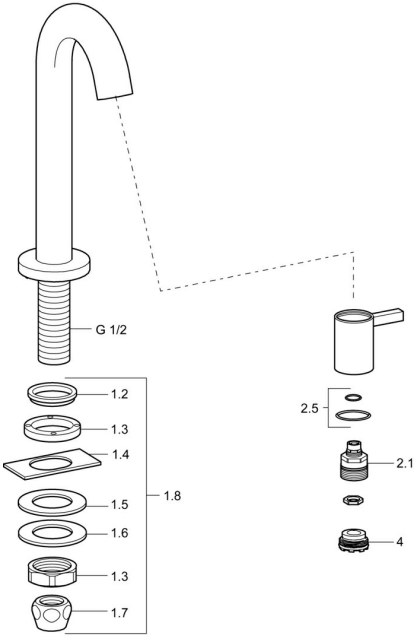

EAN: 4057304015762
static.hansa.com/5093810133

Pièces de rechange

SP5093810133

	Nom	Code
1.2	Joint Arrêté	59902296
1.3	Écrou du raccord, G1/2, SW32	59902245
1.4	Protective piece	59905535
1.5	Joint, 45x23x2	59902282
1.6	Joint, 45x24x0.5	59902328
1.7	Set de fixation pour bec Arrêté	59910707
1.8	Ensemble de fixation	59912335
2.1	Tête	59913323
2.5	Joint torique	59913320
4	Aérateur, M21.5x1, JR Z, (-2014)	59913318
4.1	Clé pour aérateur, M21.5x1	59913133