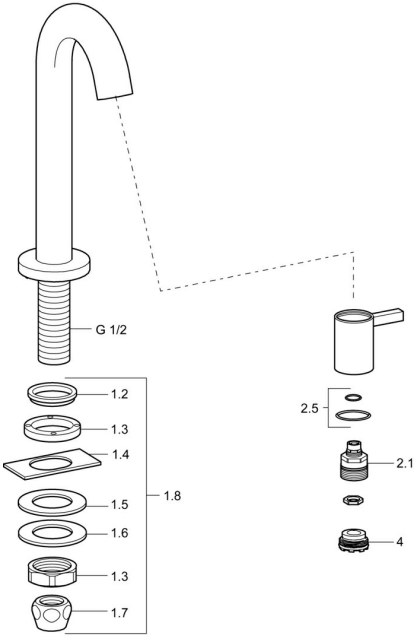

EAN: 4057304015762
static.hansa.com/5093810133

Ersatzteile

SP5093810133

	Name	Art.-Nr.
1.2	Dichtung Ausgelaufen	59902296
1.3	Überwurfmutter, G1/2, SW32	59902245
1.4	Schutzteil	59905535
1.5	Dichtung, 45x23x2	59902282
1.6	Dichtung, 45x24x0.5	59902328
1.7	Dichtungskit Ausgelaufen	59910707
1.8	Befestigungssatz	59912335
2.1	Oberteil	59913323
2.5	O-Ringsatz	59913320
4	Luftsprudler, M21.5x1, JR Z, (-2014)	59913318
4.1	Schlüssel für Luftsprudler, M21.5x1	59913133