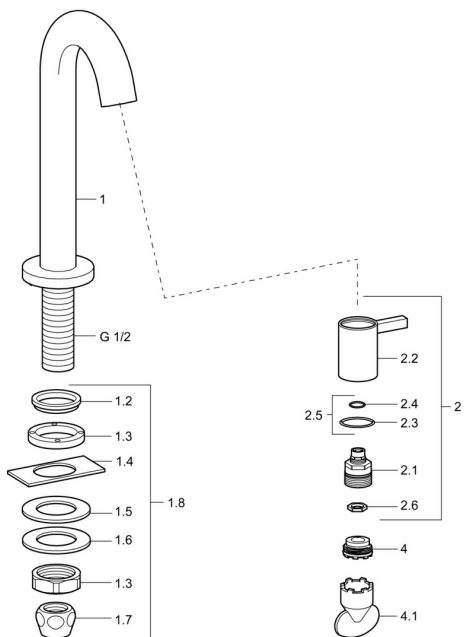

EAN: 4015474171718
static.hansa.com/50938101

Náhradné diely

SP50938101

	Názov	Kód
1.2	Tesnenie Ukončené	59902296
1.3	Montáž matice, G1/2, SW32	59902245
1.4	Protective piece	59905535
1.5	Tesnenie, 45x23x2	59902282
1.6	Tesnenie, 45x24x0.5	59902328
1.7	Tesnenie sada Ukončené	59910707
1.8	Upevňovací set	59912335
2	Sedlo Chróm	59913321
2	Sedlo Biela	5991332182
2	Sedlo Čierna	5991332184
2	Sedlo Nerezová oceľ	5991332196
2.1	Sedlo	59913323
2.2	Ovládacia rukoväť Chróm	59913322
2.2	Ovládacia rukoväť Biela Ukončené	5991332282
2.2	Rukoväť Čierna Ukončené	5991332284
2.2	Rukoväť Brúsená oceľ Ukončené	5991332296
2.5	O-krúžok (komplet)	59913320
4	Aerator, M21.5x1, JR Z, (-2014)	59913318
4	Aerator, M21.5x1	59913598
4.1	Kľúč k aerátoru, M21.5x1	59913133