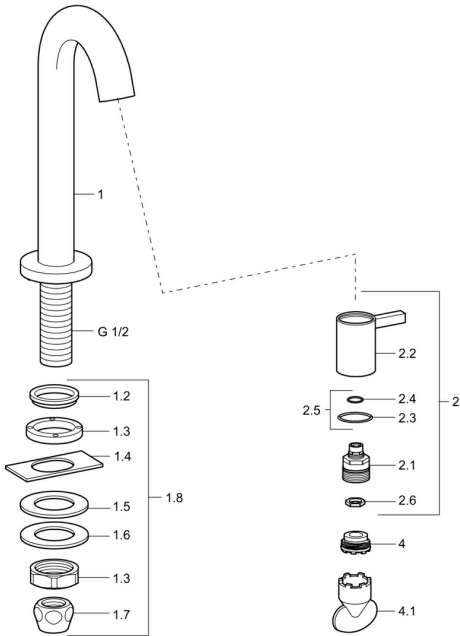

## Parti di ricambio

### SP50938101

	Nome	Codice
1.2	Giunto <b>Fuori produzione</b>	59902296
1.3	Raccordo dado, G1/2, SW32	59902245
1.4	Protective piece	59905535
1.5	Giunto, 45x23x2	59902282
1.6	Giunto, 45x24x0.5	59902328
1.7	Kit di guarnizione <b>Fuori produzione</b>	59910707
1.8	Set di fissaggio	59912335
2	Vitone Cromo	59913321
2	Vitone Bianco	5991332182
2	Vitone Nero	5991332184
2	Vitone Acciaio inossidabile	5991332196
2.1	Vitone	59913323
2.2	Leva Cromo	59913322
2.2	Leva Bianco <b>Fuori produzione</b>	5991332282
2.2	Maniglia Nero <b>Fuori produzione</b>	5991332284
2.2	Maniglia Acciaio spazzolato <b>Fuori produzione</b>	5991332296
2.5	O-ring	59913320
4	Aeratore, M21.5x1, JR Z, (-2014)	59913318
4	Aeratore, M21.5x1	59913598
4.1	Chiave per aeratore, M21.5x1	59913133