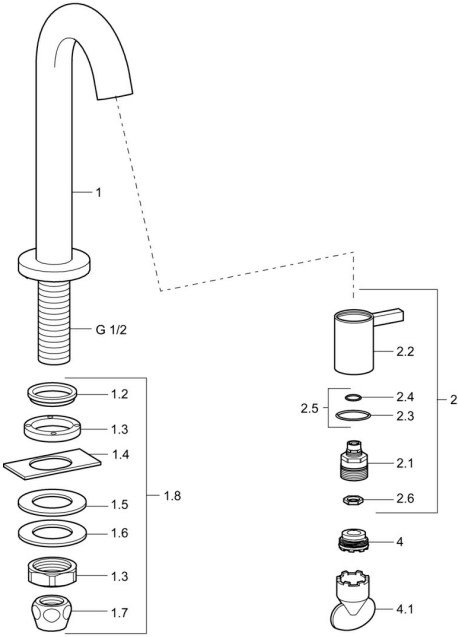

## Pièces de rechange

### SP50938101

	Nom	Code
1.2	Joint <b>Arrêté</b>	59902296
1.3	Écrou du raccord, G1/2, SW32	59902245
1.4	Protective piece	59905535
1.5	Joint, 45x23x2	59902282
1.6	Joint, 45x24x0.5	59902328
1.7	Set de fixation pour bec <b>Arrêté</b>	59910707
1.8	Ensemble de fixation	59912335
2	Tête Chrome	59913321
2	Tête Blanc	5991332182
2	Tête Noir	5991332184
2	Tête Acier inoxydable	5991332196
2.1	Tête	59913323
2.2	Levier Chrome	59913322
2.2	Levier Blanc <b>Arrêté</b>	5991332282
2.2	Levier Noir <b>Arrêté</b>	5991332284
2.2	Levier Acier brossé <b>Arrêté</b>	5991332296
2.5	Joint torique	59913320
4	Aérateur, M21.5x1, JR Z, (-2014)	59913318
4	Aérateur, M21.5x1	59913598
4.1	Clé pour aérateur, M21.5x1	59913133