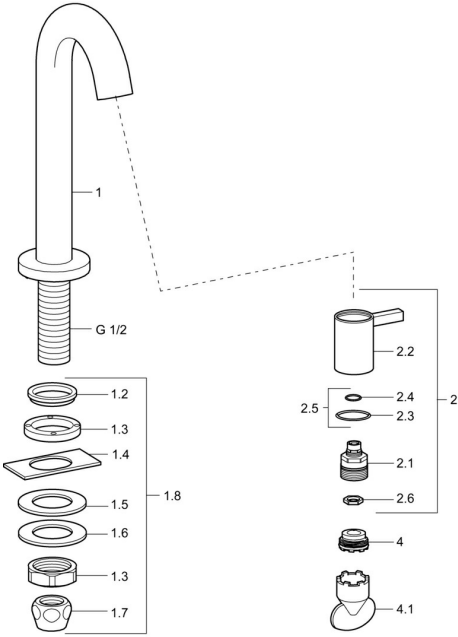

EAN: 4015474171718
static.hansa.com/50938101

Ersatzteile

SP50938101

	Name	Art.-Nr.
1.2	Dichtung Ausgelaufen	59902296
1.3	Überwurfmutter, G1/2, SW32	59902245
1.4	Schutzteil	59905535
1.5	Dichtung, 45x23x2	59902282
1.6	Dichtung, 45x24x0.5	59902328
1.7	Dichtungsset Ausgelaufen	59910707
1.8	Befestigungsatz	59912335
2	Oberteil Chrom	59913321
2	Oberteil Weiss	5991332182
2	Oberteil Schwarz	5991332184
2	Oberteil Edelstahl	5991332196
2.1	Oberteil	59913323
2.2	Hebel Chrom	59913322
2.2	Hebel Weiss Ausgelaufen	5991332282
2.2	Griff Schwarz Ausgelaufen	5991332284
2.2	Griff Stahl gebürstet Ausgelaufen	5991332296
2.5	O-Ringsatz	59913320
4	Luftsprudler, M21.5x1, JR Z, (-2014)	59913318
4	Luftsprudler, M21.5x1	59913598
4.1	Schlüssel für Luftsprudler, M21.5x1	59913133