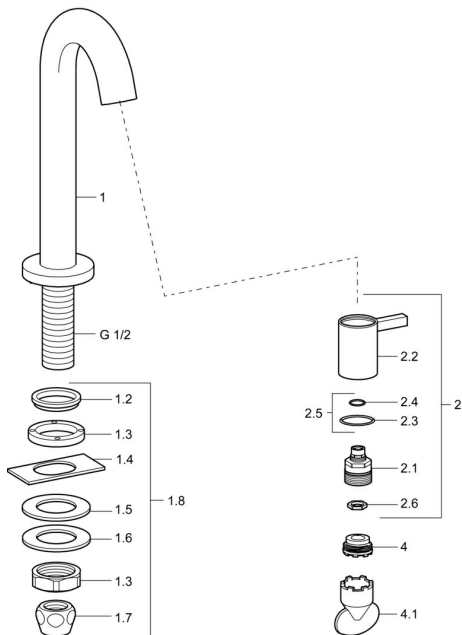

EAN: 4015474171718
static.hansa.com/50938101

Náhradní díly

SP50938101

| | Název | Kód |
|-----|---|------------|
| 1.2 | Těsnění Ukončeno | 59902296 |
| 1.3 | Montáž matice, G1/2, SW32 | 59902245 |
| 1.4 | Protective piece | 59905535 |
| 1.5 | Těsnění, 45x23x2 | 59902282 |
| 1.6 | Těsnění, 45x24x0.5 | 59902328 |
| 1.7 | Těsnící sada Ukončeno | 59910707 |
| 1.8 | Upevňovací set | 59912335 |
| 2 | Vršek Chrom | 59913321 |
| 2 | Vršek Bílá | 5991332182 |
| 2 | Vršek Černá | 5991332184 |
| 2 | Vršek Nerez ocel | 5991332196 |
| 2.1 | Vršek | 59913323 |
| 2.2 | Páka Chrom | 59913322 |
| 2.2 | Páka Bílá Ukončeno | 5991332282 |
| 2.2 | Ovládací páka Černá Ukončeno | 5991332284 |
| 2.2 | Ovládací páka Broušená ocel Ukončeno | 5991332296 |
| 2.5 | O-kroužek | 59913320 |
| 4 | Aerator, M21.5x1, JR Z, (-2014) | 59913318 |
| 4 | Aerator, M21.5x1 | 59913598 |
| 4.1 | Klíč k aerátoru, M21.5x1 | 59913133 |