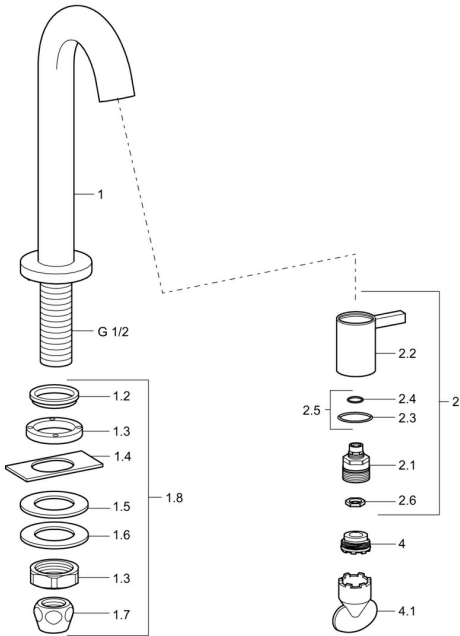

EAN: 4015474171756
static.hansa.com/50918191

Náhradné diely

SP50938101

	Názov	Kód
1.2	Tesnenie Ukončené	59902296
1.3	Montáž matice, G1/2, SW32	59902245
1.4	Protective piece	59905535
1.5	Tesnenie, 45x23x2	59902282
1.6	Tesnenie, 45x24x0.5	59902328
1.7	Tesnenie sada Ukončené	59910707
1.8	Upevňovací set	59912335
2	Sedlo Chróm	59913321
2	Sedlo Biela	5991332182
2	Sedlo Čierna	5991332184
2	Sedlo Nerezová oceľ	5991332196
2.1	Sedlo	59913323
2.2	Ovládacia rukoväť Chróm	59913322
2.2	Ovládacia rukoväť Biela Ukončené	5991332282
2.2	Rukoväť Čierna Ukončené	5991332284
2.2	Rukoväť Brúsená oceľ Ukončené	5991332296
2.5	O-krúžok (komplet)	59913320
4	Aerator, M21.5x1, JR Z, (-2014)	59913318
4	Aerator, M21.5x1	59913598
4.1	Kľúč k aerátoru, M21.5x1	59913133