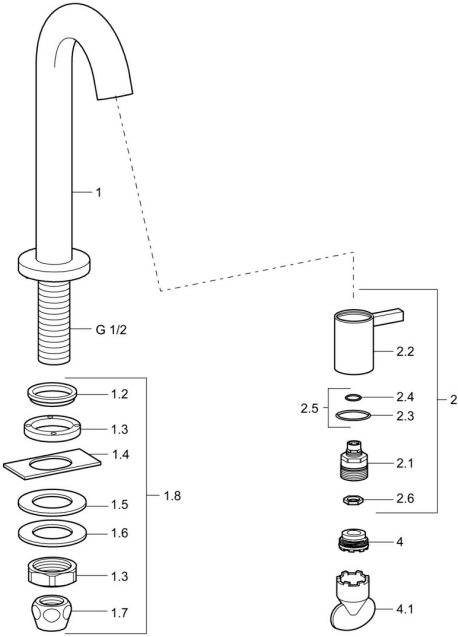

EAN: 4015474171756
static.hansa.com/50918191

Reserveonderdelen

SP50938101

	Naam	Code
1.2	Dichting Stopgezet	59902296
1.3	Montage moer, G1/2, SW32	59902245
1.4	Protective piece	59905535
1.5	Dichting, 45x23x2	59902282
1.6	Dichting, 45x24x0.5	59902328
1.7	Dichting Stopgezet	59910707
1.8	Bevestigingsset	59912335
2	Binnenwerk Chrom	59913321
2	Binnenwerk Wit	5991332182
2	Binnenwerk Zwart	5991332184
2	Binnenwerk Geborsteld staal	5991332196
2.1	Binnenwerk	59913323
2.2	Hendel Chrom	59913322
2.2	Hendel Wit Stopgezet	5991332282
2.2	Hendel Zwart Stopgezet	5991332284
2.2	Hendel Geborsteld staal Stopgezet	5991332296
2.5	O-ring	59913320
4	Mousseur, M21.5x1, JR Z, (-2014)	59913318
4	Mousseur, M21.5x1	59913598
4.1	Schuimstralersleutel, M21.5x1	59913133