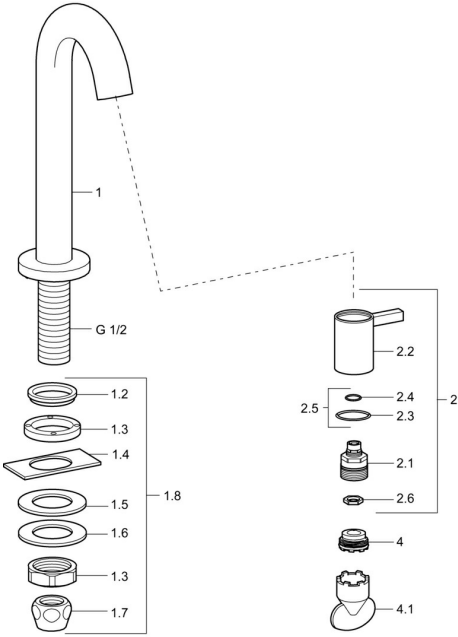

EAN: 4015474171756
static.hansa.com/50918191

Parti di ricambio

SP50938101

	Nome	Codice
1.2	Giunto Fuori produzione	59902296
1.3	Raccordo dado, G1/2, SW32	59902245
1.4	Protective piece	59905535
1.5	Giunto, 45x23x2	59902282
1.6	Giunto, 45x24x0.5	59902328
1.7	Kit di guarnizione Fuori produzione	59910707
1.8	Set di fissaggio	59912335
2	Vitone Cromo	59913321
2	Vitone Bianco	5991332182
2	Vitone Nero	5991332184
2	Vitone Acciaio inossidabile	5991332196
2.1	Vitone	59913323
2.2	Leva Cromo	59913322
2.2	Leva Bianco Fuori produzione	5991332282
2.2	Maniglia Nero Fuori produzione	5991332284
2.2	Maniglia Acciaio spazzolato Fuori produzione	5991332296
2.5	O-ring	59913320
4	Aeratore, M21.5x1, JR Z, (-2014)	59913318
4	Aeratore, M21.5x1	59913598
4.1	Chiave per aeratore, M21.5x1	59913133