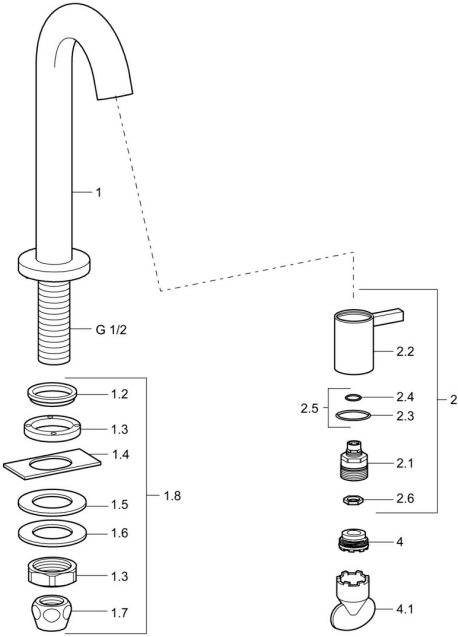

EAN: 4015474171756
static.hansa.com/50918191

Ersatzteile

SP50938101

	Name	Art.-Nr.
1.2	Dichtung Ausgelaufen	59902296
1.3	Überwurfmutter, G1/2, SW32	59902245
1.4	Schutzteil	59905535
1.5	Dichtung, 45x23x2	59902282
1.6	Dichtung, 45x24x0.5	59902328
1.7	Dichtungskit Ausgelaufen	59910707
1.8	Befestigungssatz	59912335
2	Oberteil Chrom	59913321
2	Oberteil Weiss	5991332182
2	Oberteil Schwarz	5991332184
2	Oberteil Edelstahl	5991332196
2.1	Oberteil	59913323
2.2	Hebel Chrom	59913322
2.2	Hebel Weiss Ausgelaufen	5991332282
2.2	Griff Schwarz Ausgelaufen	5991332284
2.2	Griff Stahl gebürstet Ausgelaufen	5991332296
2.5	O-Ringsatz	59913320
4	Luftsprudler, M21.5x1, JR Z, (-2014)	59913318
4	Luftsprudler, M21.5x1	59913598
4.1	Schlüssel für Luftsprudler, M21.5x1	59913133