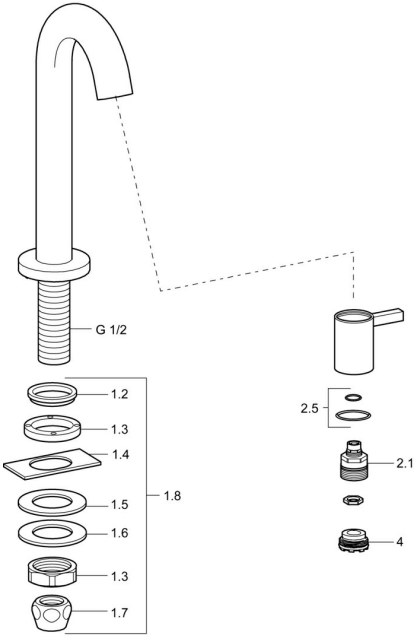

EAN: 4057304015755
static.hansa.com/5091810133

Reserveonderdelen

SP5093810133

	Naam	Code
1.2	Dichting Stopgezet	59902296
1.3	Montage moer, G1/2, SW32	59902245
1.4	Protective piece	59905535
1.5	Dichting, 45x23x2	59902282
1.6	Dichting, 45x24x0.5	59902328
1.7	Dichting Stopgezet	59910707
1.8	Bevestigingsset	59912335
2.1	Binnenwerk	59913323
2.5	O-ring	59913320
4	Mousseur, M21.5x1, JR Z, (-2014)	59913318
4.1	Schuimstralersleutel, M21.5x1	59913133