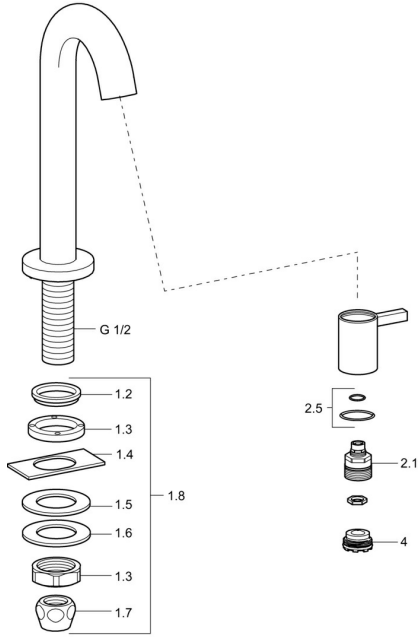

## Ersatzteile

### SP5093810133

	Name	Art.-Nr.
1.2	Dichtung <b>Ausgelaufen</b>	59902296
1.3	Überwurfmutter, G1/2, SW32	59902245
1.4	Schutzteil	59905535
1.5	Dichtung, 45x23x2	59902282
1.6	Dichtung, 45x24x0.5	59902328
1.7	Dichtungskit <b>Ausgelaufen</b>	59910707
1.8	Befestigungssatz	59912335
2.1	Oberteil	59913323
2.5	O-Ringsatz	59913320
4	Luftsprudler, M21.5x1, JR Z, (-2014)	59913318
4.1	Schlüssel für Luftsprudler, M21.5x1	59913133