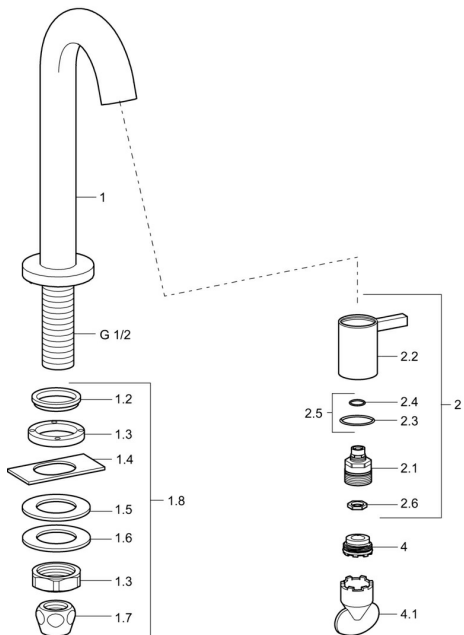

## Náhradné diely

### SP50938101

	Názov	Kód
1.2	Tesnenie <b>Ukončené</b>	59902296
1.3	Montáž matice, G1/2, SW32	59902245
1.4	Protective piece	59905535
1.5	Tesnenie, 45x23x2	59902282
1.6	Tesnenie, 45x24x0.5	59902328
1.7	Tesnenie sada <b>Ukončené</b>	59910707
1.8	Upevňovací set	59912335
2	Sedlo Chróm	59913321
2	Sedlo Biela	5991332182
2	Sedlo Čierna	5991332184
2	Sedlo Nerezová oceľ	5991332196
2.1	Sedlo	59913323
2.2	Ovládacia rukoväť Chróm	59913322
2.2	Ovládacia rukoväť Biela <b>Ukončené</b>	5991332282
2.2	Rukoväť Čierna <b>Ukončené</b>	5991332284
2.2	Rukoväť Brúsená oceľ <b>Ukončené</b>	5991332296
2.5	O-krúžok (komplet)	59913320
4	Aerator, M21.5x1, JR Z, (-2014)	59913318
4	Aerator, M21.5x1	59913598
4.1	Kľúč k aerátoru, M21.5x1	59913133