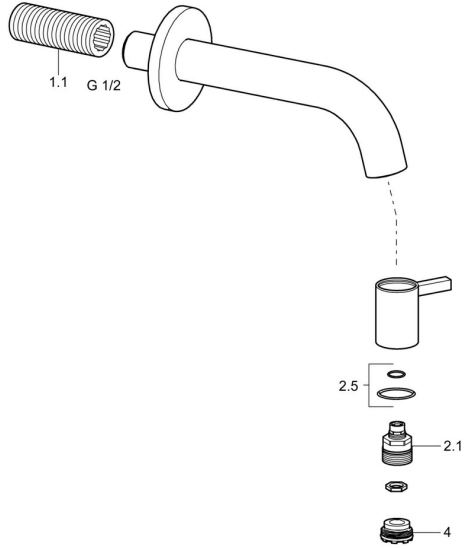

EAN: 4057304015748
static.hansa.com/5086810133

Reserveonderdelen

SP5086810133

	Naam	Code
1.1	Nippel Stopgezet	59905534
2.1	Binnenwerk	59913323
2.5	O-ring	59913320
4	Mousseur, M21.5x1, JR Z, (-2014)	59913318
4.1	Schuimstralersleutel, M21.5x1	59913133