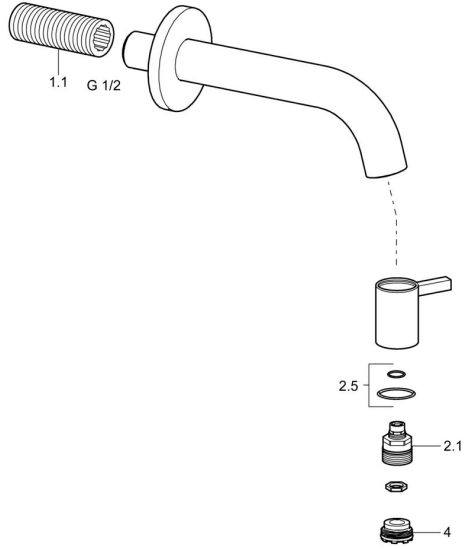

EAN: 4057304015748
static.hansa.com/5086810133

Pièces de rechange

SP5086810133

	Nom	Code
1.1	Nipple Arrêté	59905534
2.1	Tête	59913323
2.5	Joint torique	59913320
4	Aérateur, M21.5x1, JR Z, (-2014)	59913318
4.1	Clé pour aérateur, M21.5x1	59913133