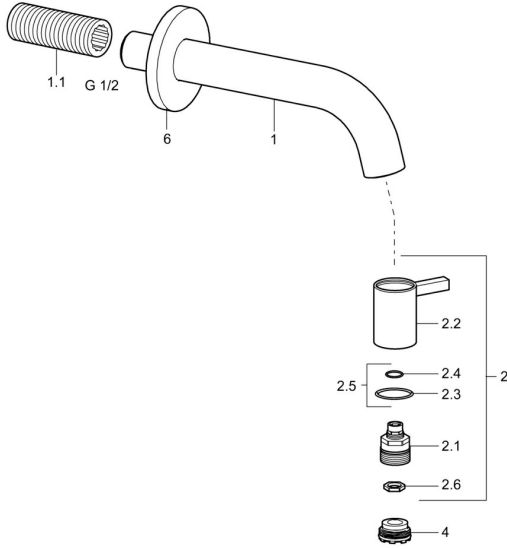

## Reserveonderdelen

### SP50868101

	Naam	Code
1.1	Nippel <b>Stopgezet</b>	59905534
2	Binnenwerk Chroom	59913321
2.1	Binnenwerk	59913323
2.2	Hendel Chroom	59913322
2.5	O-ring	59913320
4	Mousseur, M21.5x1, JR Z, (-2014)	59913318
4.1	Schuimstralersleutel, M21.5x1	59913133
6	Afdekplaat Chroom	59913319
N.I.	Mousseur, M21.5x1	59913598