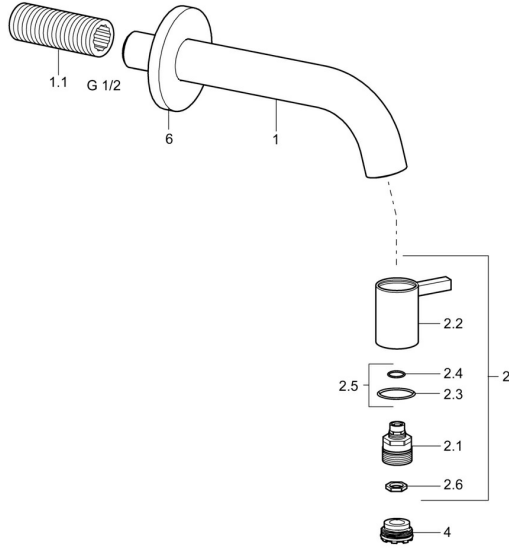

EAN: 4015474171640
static.hansa.com/50868101

Parti di ricambio

SP50868101

	Nome	Codice
1.1	Nipplo Fuori produzione	59905534
2	Vitone Cromo	59913321
2.1	Vitone	59913323
2.2	Leva Cromo	59913322
2.5	O-ring	59913320
4	Aeratore, M21.5x1, JR Z, (-2014)	59913318
4.1	Chiave per aeratore, M21.5x1	59913133
6	Piastra Cromo	59913319
N.I.	Aeratore, M21.5x1	59913598