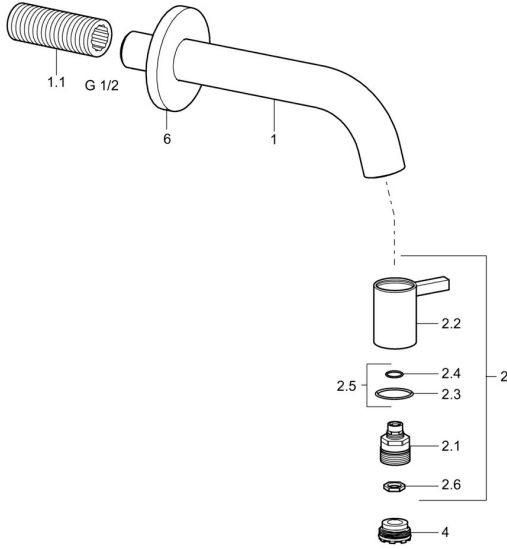

## Ersatzteile

### SP50868101

	Name	Art.-Nr.
1.1	Nippel <b>Ausgelaufen</b>	59905534
2	Oberteil Chrom	59913321
2.1	Oberteil	59913323
2.2	Hebel Chrom	59913322
2.5	O-Ringsatz	59913320
4	Luftsprudler, M21.5x1, JR Z, (-2014)	59913318
4.1	Schlüssel für Luftsprudler, M21.5x1	59913133
6	Rosette Chrom	59913319
N.I.	Luftsprudler, M21.5x1	59913598