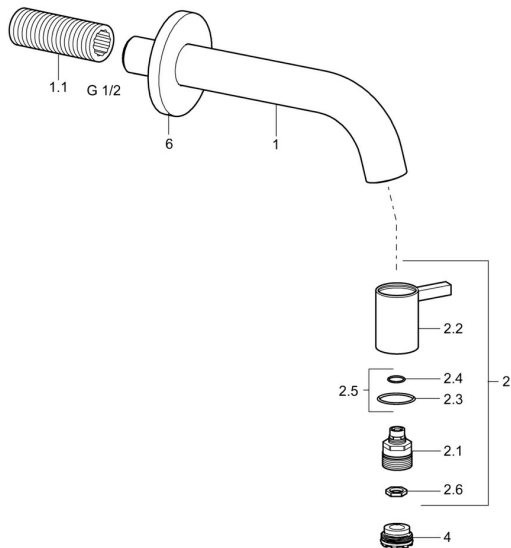

## Náhradní díly

### SP50868101

	Název	Kód
1.1	Šroubení <span style="background-color: #cccccc;">Ukončeno</span>	59905534
2	Vršek Chrom	59913321
2.1	Vršek	59913323
2.2	Páka Chrom	59913322
2.5	O-kroužek	59913320
4	Aerator, M21.5x1, JR Z, (-2014)	59913318
4.1	Klíč k aerátoru, M21.5x1	59913133
6	Kryt příruby Chrom	59913319
N.I.	Aerator, M21.5x1	59913598