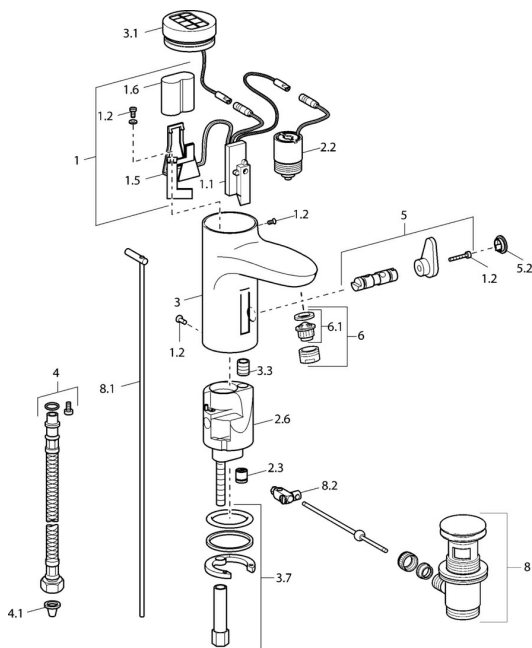

## Náhradné diely

### SP50792220

	Názov	Kód
1		59912439
1.2	Skrutka	59912450
1.5	Držiak	59912442
1.6	Monočlánok lítiový, DL223A / CR-P2	59912443
2.2	Elektromagnetický ventil	59912240
2.3	Spätný ventil	59911674
3.1	Krytka Chróm <b>Ukončené</b>	59912445
3.3	Sleeving	59911678
3.7	Upevňovací set	59911680
4	Flexibilná hadička, G3/8x10 (2008-)	59912447
4.1	Čistiaci filter	59911684
5	Prepínač/Regulátor	59912788
5.2	Krytka <b>Ukončené</b>	59911689
6	Aerator, M24x1 Z Chróm	59906826
6.1	Aerator, M22/24, Z	59906830
8	Vypúšťací ventil umývadla Chróm	59911441
8.1	Ovládacie tiahlo Chróm	59912449
8.2	Spojovací diel tiahla	59904624