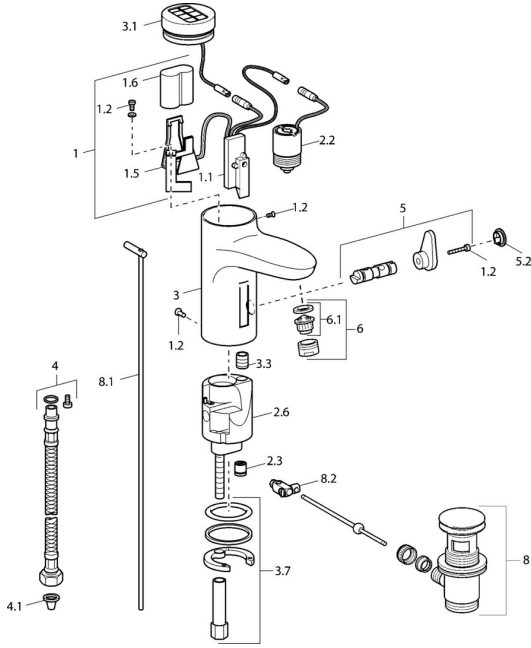

EAN: 4015474084285
static.hansa.com/50792220

Parti di ricambio

SP50792220

	Nome	Codice
1		59912439
1.2	Screw	59912450
1.5	Titolare	59912442
1.6	Batteria al litio, DL223A /CR-P2	59912443
2.2	Valvola Magnetica	59912240
2.3	Valvola antiriflusso	59911674
3.1	Cappuccio Cromo Fuori produzione	59912445
3.3	Sleeving	59911678
3.7	Set di fissaggio	59911680
4	Cannette flessibili, G3/8x10 (2008-)	59912447
4.1	Filtro per impurità	59911684
5	Deviatore/Cartuccia	59912788
5.2	Cappuccio Fuori produzione	59911689
6	Aeratore, M24x1 Z Cromo	59906826
6.1	Aeratore, M22/24, Z	59906830
8	Scarico a saltarello Cromo	59911441
8.1	Asta saltarello Cromo	59912449
8.2	Snodo	59904624