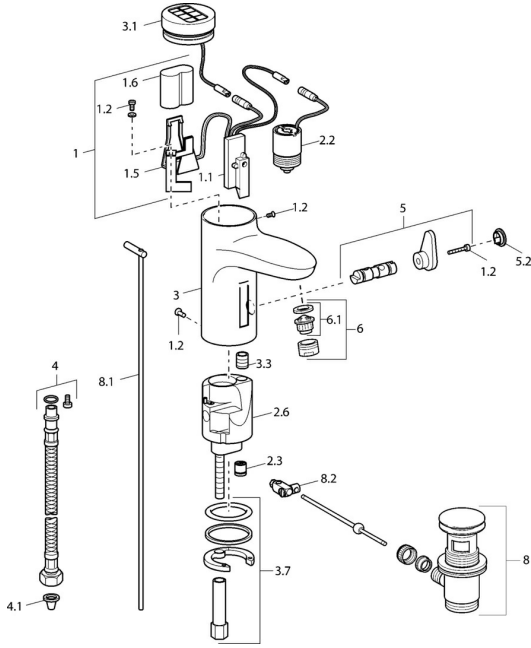

## Pièces de rechange

### SP50792220

	Nom	Code
1	Boîtier électronique	59912439
1.2	Vis	59912450
1.5	Titulaire	59912442
1.6	Pile au lithium, DL223A /CR-P2	59912443
2.2	Électrovanne	59912240
2.3	Clapet anti-retour	59911674
3.1	Cache Chrome <b>Arrêté</b>	59912445
3.3	Sleeving	59911678
3.7	Ensemble de fixation	59911680
4	Flexible d'alimentation, G3/8x10 (2008-)	59912447
4.1	Filtre à impureté	59911684
5	Inverseur cartouche	59912788
5.2	Chape <b>Arrêté</b>	59911689
6	Aérateur, M24x1 Z Chrome	59906826
6.1	Aérateur, M22/24, Z	59906830
8	Vidage Chrome	59911441
8.1	Tirette de vidage Chrome	59912449
8.2	Joint	59904624