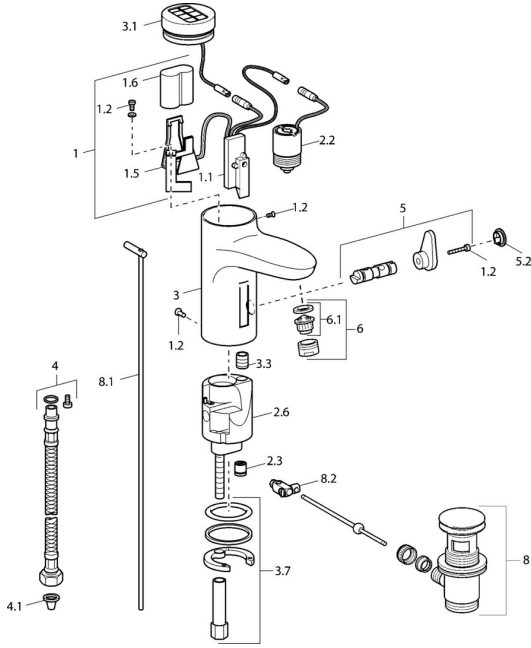

EAN: 4015474084285
static.hansa.com/50792220

Ersatzteile

SP50792220

	Name	Art.-Nr.
1	Elektronik	59912439
1.2	Schraube	59912450
1.5	Halter	59912442
1.6	Lithium Batterie, DL223A / CR-P2	59912443
2.2	Magnetventil	59912240
2.3	Rückflussverhinderer	59911674
3.1	Abdeckung Chrom Ausgelaufen	59912445
3.3	Isolierschlauch	59911678
3.7	Befestigungssatz	59911680
4	Anschlußschlauch, G3/8x10 (2008-)	59912447
4.1	Schmutzfilter	59911684
5	Umsteller/Kartusche	59912788
5.2	Abdeckkappe Ausgelaufen	59911689
6	Luftsprudler, M24x1 Z Chrom	59906826
6.1	Luftsprudler, M22/24, Z	59906830
8	Ablaufgarnitur Chrom	59911441
8.1	Zugstange mit Knopf Chrom	59912449
8.2	Gelenkstück	59904624