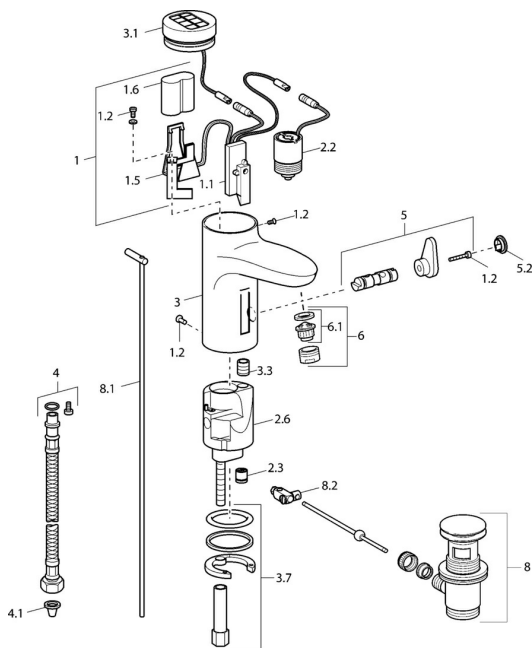

EAN: 4015474084285
static.hansa.com/50792220

Náhradní díly

SP50792220

	Název	Kód
1	Elektronika	59912439
1.2	Šroub	59912450
1.5	Držák	59912442
1.6	Lithiový monočlánek, DL223A / CR-P2	59912443
2.2	Elektromagnetický ventil	59912240
2.3	Zpětný ventil	59911674
3.1	Kryt Chrom Ukončeno	59912445
3.3	Sleeving	59911678
3.7	Upevňovací set	59911680
4	Flexibilní hadička, G3/8x10 (2008-)	59912447
4.1	Čistící filtr	59911684
5	Přepínač/Kartuše	59912788
5.2	Krytka Ukončeno	59911689
6	Aerator, M24x1 Z Chrom	59906826
6.1	Aerator, M22/24, Z	59906830
8	Vypouštěcí ventil Chrom	59911441
8.1	Ovládací táhlo vypouštěcího ventilu Chrom	59912449
8.2	Spojovací díl táhel	59904624