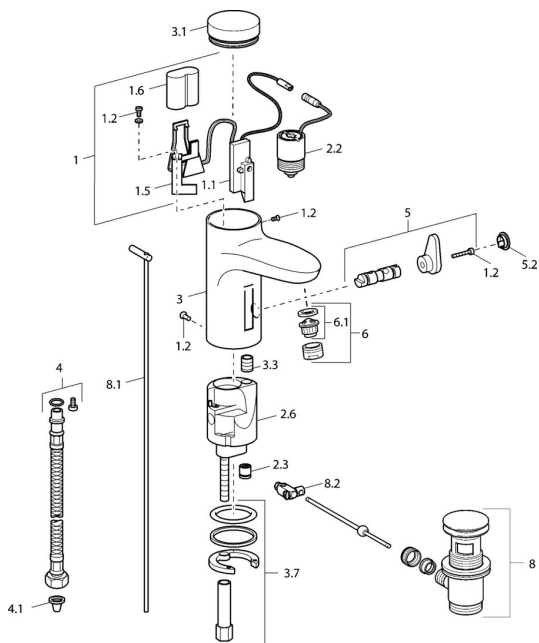

## Náhradné diely

### SP50792211

	Názov	Kód
1	Ukončené	59912438
1.2	Skrutka	59912450
1.5	Držiak	59912442
1.6	Monočlánok lítiový, DL223A / CR-P2	59912443
2.2	Elektromagnetický ventil	59912240
2.3	Spätný ventil	59911674
3.1	Krytka Chróm Ukončené	59912444
3.3	Sleeving	59911678
3.7	Upevňovací set	59911680
4	Flexibilná hadička, G3/8x10 (2008-)	59912447
5	Prepínač/Regulátor	59912788
5.2	Krytka Ukončené	59911689
6	Aerator, M24x1 Z Chróm	59906826
6.1	Aerator, M22/24, Z	59906830
8	Vypúšťací ventil umývadla Chróm	59911441
8.1	Ovládacie tiahlo Chróm	59912449
8.2	Spojovací diel tiaha	59904624