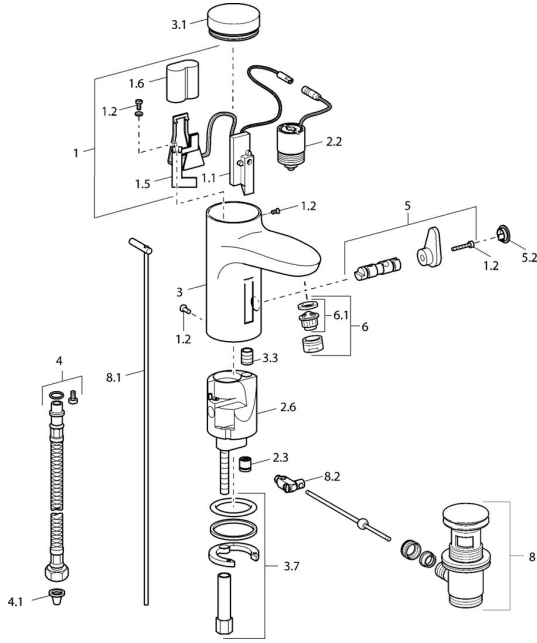

EAN: 4015474084261
static.hansa.com/50792211

Reserveonderdelen

SP50792211

| | Naam | Code |
|-----|--|----------|
| 1 | Stopgezet | 59912438 |
| 1.2 | Schroef | 59912450 |
| 1.5 | Houder | 59912442 |
| 1.6 | Lithium batterij, DL223A / CR-P2 | 59912443 |
| 2.2 | Magneetventiel | 59912240 |
| 2.3 | Terugslagklep | 59911674 |
| 3.1 | Kap Chroom Stopgezet | 59912444 |
| 3.3 | Sleeving | 59911678 |
| 3.7 | Bevestigingsset | 59911680 |
| 4 | Flexibele aansluitingen, G3/8x10 (2008-) | 59912447 |
| 5 | Omsteller/binnenwerk | 59912788 |
| 5.2 | Kap Stopgezet | 59911689 |
| 6 | Mousseur, M24x1 Z Chroom | 59906826 |
| 6.1 | Mousseur, M22/24, Z | 59906830 |
| 8 | Wastegarnituur Chroom | 59911441 |
| 8.1 | Trekstang Chroom | 59912449 |
| 8.2 | Gewichtstuk | 59904624 |