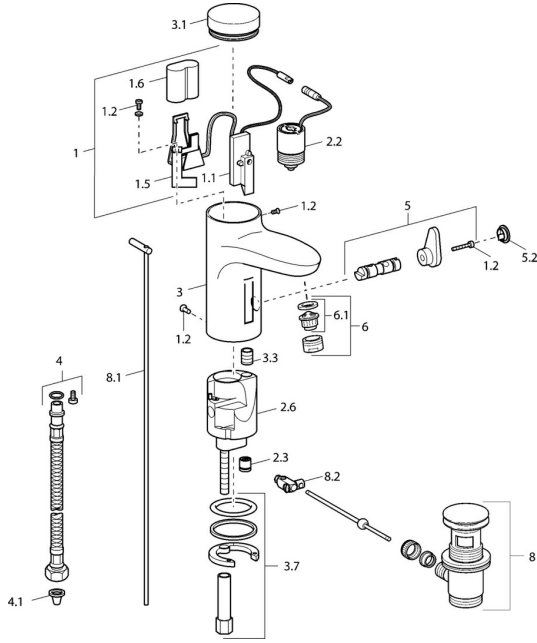

## Parti di ricambio

### SP50792211

	Nome	Codice
1	Fuori produzione	59912438
1.2	Screw	59912450
1.5	Titolare	59912442
1.6	Batteria al litio, DL223A /CR-P2	59912443
2.2	Valvola Magnetica	59912240
2.3	Valvola antiriflusso	59911674
3.1	Cappuccio Cromo Fuori produzione	59912444
3.3	Sleeving	59911678
3.7	Set di fissaggio	59911680
4	Cannette flessibili, G3/8x10 (2008-)	59912447
5	Deviatore/Cartuccia	59912788
5.2	Cappuccio Fuori produzione	59911689
6	Aeratore, M24x1 Z Cromo	59906826
6.1	Aeratore, M22/24, Z	59906830
8	Scarico a saltarello Cromo	59911441
8.1	Asta saltarello Cromo	59912449
8.2	Snodo	59904624