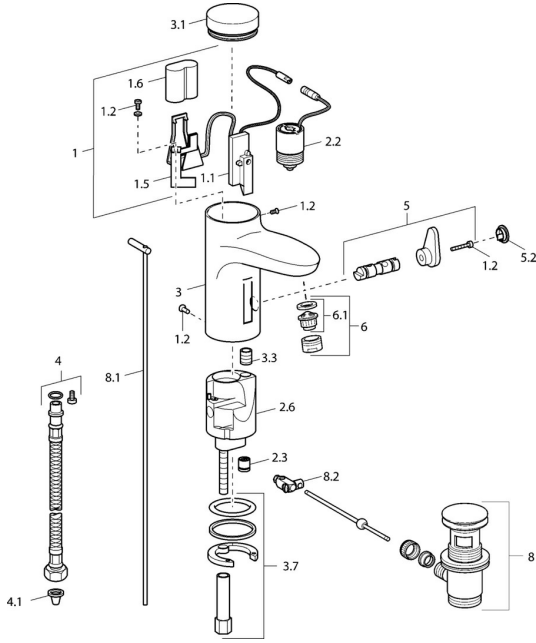

EAN: 4015474084261
static.hansa.com/50792211

Pièces de rechange

SP50792211

	Nom	Code
1	Boîtier électronique Arrêté	59912438
1.2	Vis	59912450
1.5	Titulaire	59912442
1.6	Pile au lithium, DL223A /CR-P2	59912443
2.2	Électrovanne	59912240
2.3	Clapet anti-retour	59911674
3.1	Cache Chrome Arrêté	59912444
3.3	Sleeving	59911678
3.7	Ensemble de fixation	59911680
4	Flexible d'alimentation, G3/8x10 (2008-)	59912447
5	Inverseur cartouche	59912788
5.2	Chape Arrêté	59911689
6	Aérateur, M24x1 Z Chrome	59906826
6.1	Aérateur, M22/24, Z	59906830
8	Vidage Chrome	59911441
8.1	Tirette de vidage Chrome	59912449
8.2	Joint	59904624