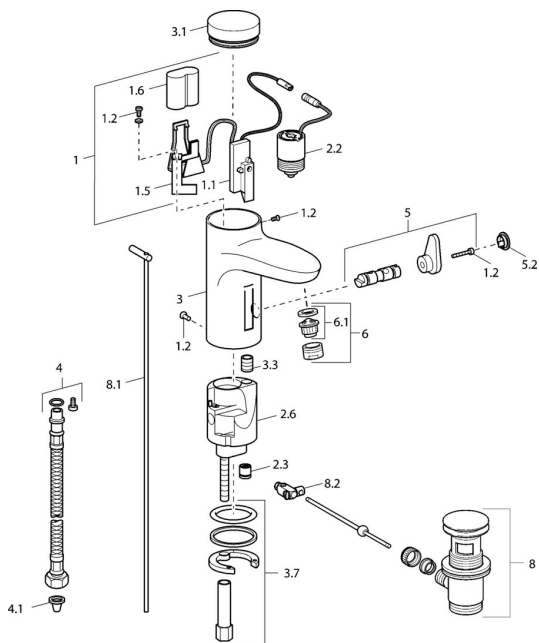

EAN: 4015474084261
static.hansa.com/50792211

Náhradní díly

SP50792211

| | Název | Kód |
|-----|---|----------|
| 1 | Elektronika Ukončeno | 59912438 |
| 1.2 | Šroub | 59912450 |
| 1.5 | Držák | 59912442 |
| 1.6 | Lithiový monočlánek, DL223A /CR-P2 | 59912443 |
| 2.2 | Elektromagnetický ventil | 59912240 |
| 2.3 | Zpětný ventil | 59911674 |
| 3.1 | Kryt Chrom Ukončeno | 59912444 |
| 3.3 | Sleeving | 59911678 |
| 3.7 | Upevňovací set | 59911680 |
| 4 | Flexibilní hadička, G3/8x10 (2008-) | 59912447 |
| 5 | Přepínač/Kartuše | 59912788 |
| 5.2 | Krytka Ukončeno | 59911689 |
| 6 | Aerator, M24x1 Z Chrom | 59906826 |
| 6.1 | Aerator, M22/24, Z | 59906830 |
| 8 | Vypouštěcí ventil Chrom | 59911441 |
| 8.1 | Ovládací táhlo vypouštěcího ventilu Chrom | 59912449 |
| 8.2 | Spojovací díl táhel | 59904624 |