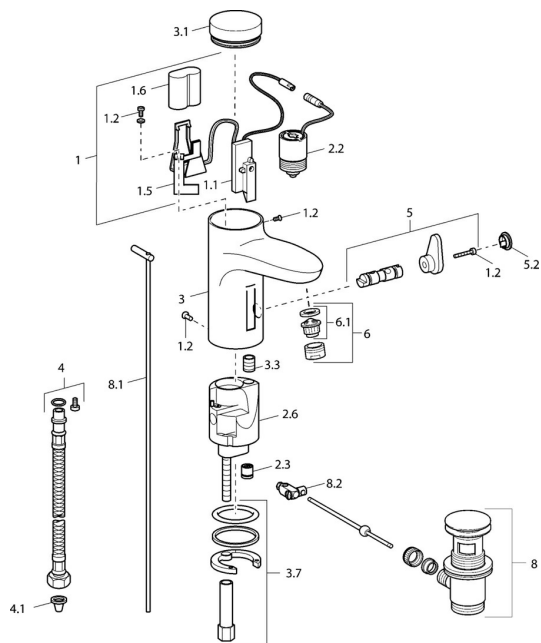

EAN: 4015474084186
static.hansa.com/50792210

Náhradné diely

SP50792210

	Názov	Kód
1	Elektronika balíček	59912437
1.2	Skrutka	59912450
1.5	Držiak	59912442
1.6	Monočlánok lítiový, DL223A / CR-P2	59912443
2.2	Elektromagnetický ventil	59912240
2.3	Spätný ventil	59911674
3.1	Krytka Chróm Ukončené	59912444
3.3	Sleeving	59911678
3.7	Upevňovací set	59911680
4	Flexibilná hadička, G3/8x10 (2008-)	59912447
5	Prepínač/Regulátor	59912788
5.2	Krytka Ukončené	59911689
6	Aerator, M24x1 Z Chróm	59906826
6.1	Aerator, M22/24, Z	59906830
8	Vypúšťací ventil umývadla Chróm	59911441
8.1	Ovládacie tiahlo Chróm	59912449
8.2	Spojovací diel tiahla	59904624