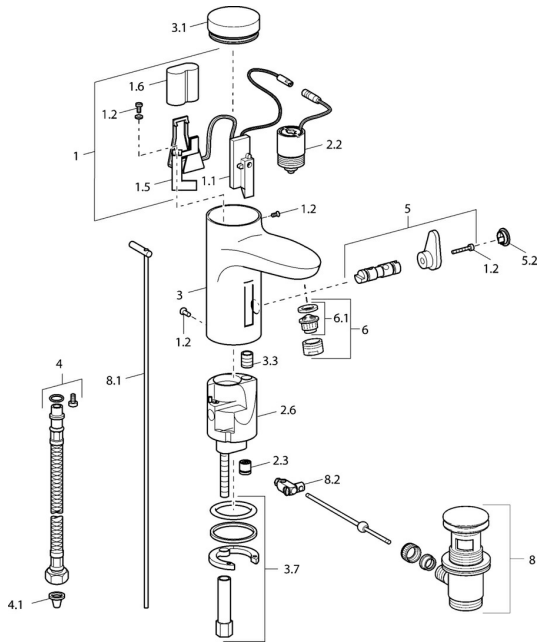

## Reserveonderdelen

### SP50792210

	Naam	Code
1	Elektronica pakket	59912437
1.2	Schroef	59912450
1.5	Houder	59912442
1.6	Lithium batterij, DL223A / CR-P2	59912443
2.2	Magneetventiel	59912240
2.3	Terugslagklep	59911674
3.1	Kap Chroom <b>Stopgezet</b>	59912444
3.3	Sleeving	59911678
3.7	Bevestigingsset	59911680
4	Flexibele aansluitingen, G3/8x10 (2008-)	59912447
5	Omsteller/binnenwerk	59912788
5.2	Kap <b>Stopgezet</b>	59911689
6	Mousseur, M24x1 Z Chroom	59906826
6.1	Mousseur, M22/24, Z	59906830
8	Wastegarnituur Chroom	59911441
8.1	Trekstang Chroom	59912449
8.2	Gewichtstuk	59904624