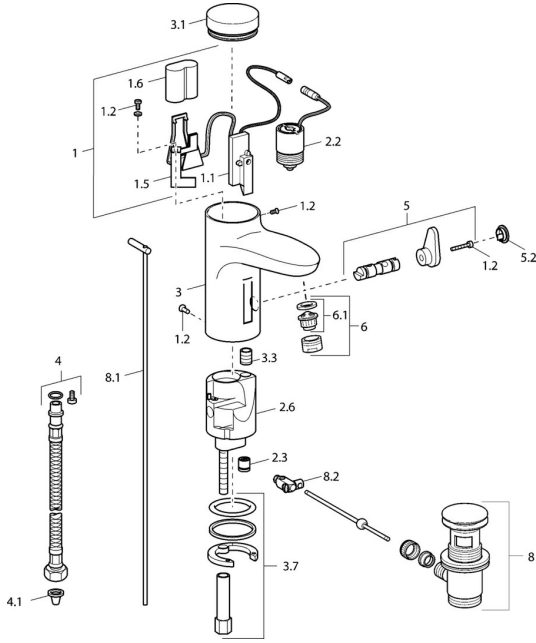

EAN: 4015474084186
static.hansa.com/50792210

Náhradní díly

SP50792210

	Název	Kód
1	Elektronika balíček	59912437
1.2	Šroub	59912450
1.5	Držák	59912442
1.6	Lithiový monočlánek, DL223A /CR-P2	59912443
2.2	Elektromagnetický ventil	59912240
2.3	Zpětný ventil	59911674
3.1	Kryt Chrom Ukončeno	59912444
3.3	Sleeving	59911678
3.7	Upevňovací set	59911680
4	Flexibilní hadička, G3/8x10 (2008-)	59912447
5	Přepínač/Kartuše	59912788
5.2	Krytka Ukončeno	59911689
6	Aerator, M24x1 Z Chrom	59906826
6.1	Aerator, M22/24, Z	59906830
8	Vypouštěcí ventil Chrom	59911441
8.1	Ovládací táhlo vypouštěcího ventilu Chrom	59912449
8.2	Spojovací díl táhel	59904624