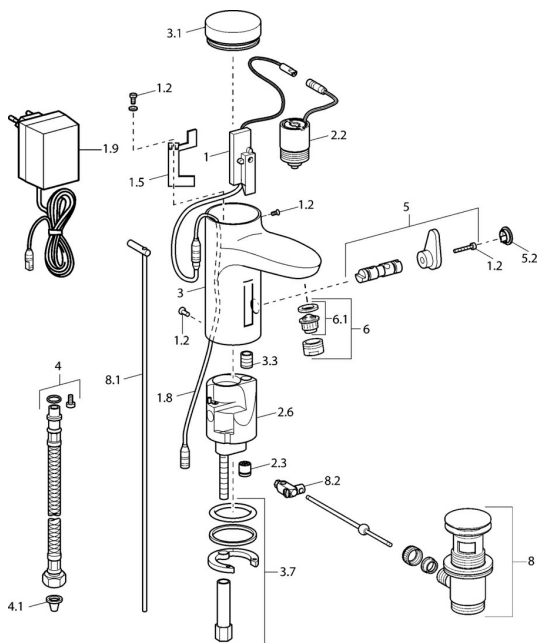

EAN: 4015474084179
static.hansa.com/50792200

Náhradné diely

SP50792200

	Názov	Kód
1		59912436
1.2	Skrutka	59912450
1.5	Držiak	59912442
1.8	Pripojovací kábel	59910770
1.9	Elektronický box, 230/6 V DC	59911671
2.2	Elektromagnetický ventil	59912240
2.3	Spätný ventil	59911674
3.1	Krytka Chróm Ukončené	59912444
3.3	Sleeving	59911678
3.7	Upevňovací set	59911680
4	Flexibilná hadička, G3/8x10 (2008-)	59912447
4.1	Čistiaci filter	59911684
5	Prepínač/Regulátor	59912788
5.2	Krytka Ukončené	59911689
6	Aerator, M24x1 Z Chróm	59906826
6.1	Aerator, M22/24, Z	59906830
8	Vypúšťací ventil umývadla Chróm	59911441
8.1	Ovládacie tiahlo Chróm	59912449
8.2	Spojovací diel tiahla	59904624
N.I.	Pripojovací kábel, L=1500	59910648