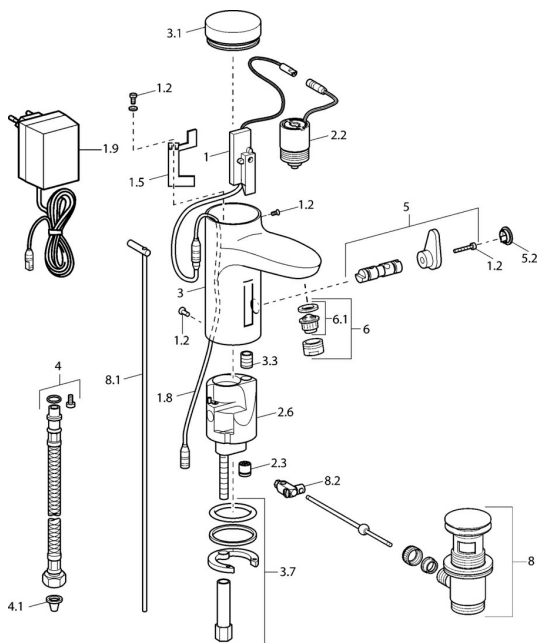

EAN: 4015474084179
static.hansa.com/50792200

Náhradní díly

SP50792200

	Název	Kód
1	Elektronika	59912436
1.2	Šroub	59912450
1.5	Držák	59912442
1.8	Připojovací kabel	59910770
1.9	Napájecí zdroj, 230/6 V DC	59911671
2.2	Elektromagnetický ventil	59912240
2.3	Zpětný ventil	59911674
3.1	Kryt Chrom Ukončeno	59912444
3.3	Sleeving	59911678
3.7	Upevňovací set	59911680
4	Flexibilní hadička, G3/8x10 (2008-)	59912447
4.1	Čistící filtr	59911684
5	Přepínač/Kartuše	59912788
5.2	Krytka Ukončeno	59911689
6	Aerator, M24x1 Z Chrom	59906826
6.1	Aerator, M22/24, Z	59906830
8	Vypouštěcí ventil Chrom	59911441
8.1	Ovládací táhlo vypouštěcího ventilu Chrom	59912449
8.2	Spojovací díl táhel	59904624
N.I.	Připojovací kabel, L=1500	59910648