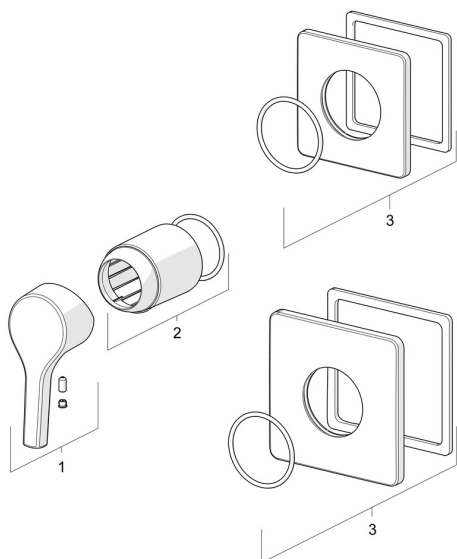

## Pièces de rechange

### SP50789003

	Nom	Code
01	Levier Chrome	59914712
02	Rosace Chrome	59912511
03	Rosaces, 110x130 mm Chrome	59914736
03	Rosaces, 90x90 mm Chrome	59914735