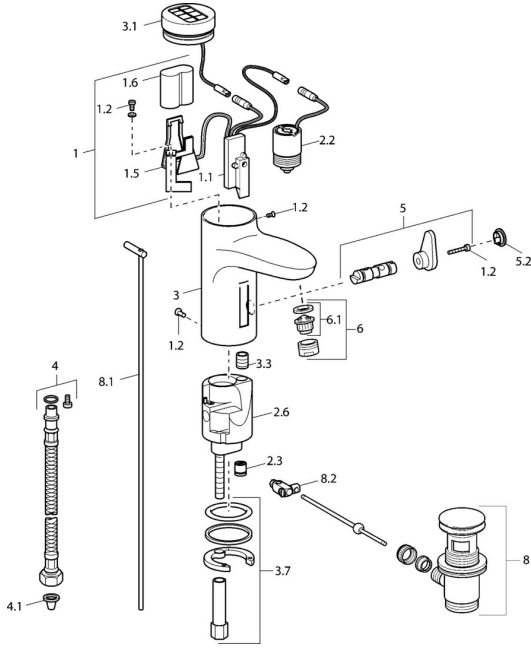

EAN: 4015474203761
static.hansa.com/50772220

Parti di ricambio

SP50792220

	Nome	Codice
1		59912439
1.2	Screw	59912450
1.5	Titolare	59912442
1.6	Batteria al litio, DL223A /CR-P2	59912443
2.2	Valvola Magnetica	59912240
2.3	Valvola antiriflusso	59911674
3.1	Cappuccio Cromo Fuori produzione	59912445
3.3	Sleeving	59911678
3.7	Set di fissaggio	59911680
4	Cannette flessibili, G3/8x10 (2008-)	59912447
4.1	Filtro per impurità	59911684
5	Deviatore/Cartuccia	59912788
5.2	Cappuccio Fuori produzione	59911689
6	Aeratore, M24x1 Z Cromo	59906826
6.1	Aeratore, M22/24, Z	59906830
8	Scarico a saltarello Cromo	59911441
8.1	Asta saltarello Cromo	59912449
8.2	Snodo	59904624