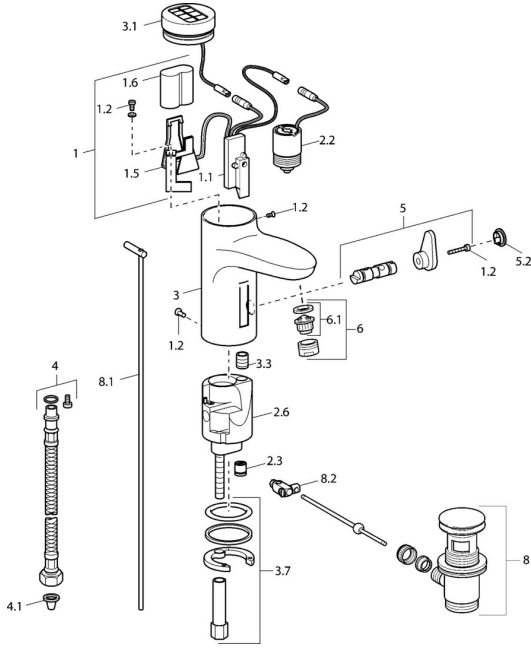

EAN: 4015474203761
static.hansa.com/5077220

Pièces de rechange

SP50792220

	Nom	Code
1	Boîtier électronique	59912439
1.2	Vis	59912450
1.5	Titulaire	59912442
1.6	Pile au lithium, DL223A /CR-P2	59912443
2.2	Électrovanne	59912240
2.3	Clapet anti-retour	59911674
3.1	Cache Chrome Arrêté	59912445
3.3	Sleeving	59911678
3.7	Ensemble de fixation	59911680
4	Flexible d'alimentation, G3/8x10 (2008-)	59912447
4.1	Filtre à impureté	59911684
5	Inverseur cartouche	59912788
5.2	Chape Arrêté	59911689
6	Aérateur, M24x1 Z Chrome	59906826
6.1	Aérateur, M22/24, Z	59906830
8	Vidage Chrome	59911441
8.1	Tirette de vidage Chrome	59912449
8.2	Joint	59904624