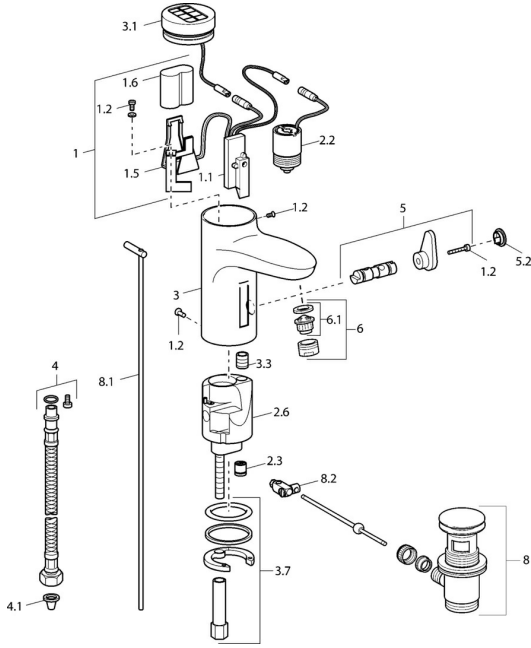

## Ersatzteile

### SP50792220

	Name	Art.-Nr.
1	Elektronik	59912439
1.2	Schraube	59912450
1.5	Halter	59912442
1.6	Lithium Batterie, DL223A / CR-P2	59912443
2.2	Magnetventil	59912240
2.3	Rückflussverhinderer	59911674
3.1	Abdeckung Chrom <b>Ausgelaufen</b>	59912445
3.3	Isolierschlauch	59911678
3.7	Befestigungssatz	59911680
4	Anschlußschlauch, G3/8x10 (2008-)	59912447
4.1	Schmutzfilter	59911684
5	Umsteller/Kartusche	59912788
5.2	Abdeckkappe <b>Ausgelaufen</b>	59911689
6	Luftsprudler, M24x1 Z Chrom	59906826
6.1	Luftsprudler, M22/24, Z	59906830
8	Ablaufgarnitur Chrom	59911441
8.1	Zugstange mit Knopf Chrom	59912449
8.2	Gelenkstück	59904624