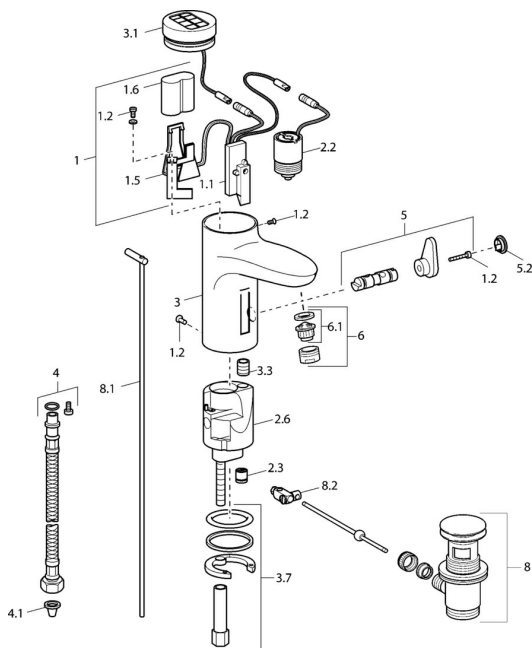

EAN: 4015474203761
static.hansa.com/50772220

Náhradní díly

SP50792220

	Název	Kód
1	Elektronika	59912439
1.2	Šroub	59912450
1.5	Držák	59912442
1.6	Lithiový monočlánek, DL223A / CR-P2	59912443
2.2	Elektromagnetický ventil	59912240
2.3	Zpětný ventil	59911674
3.1	Kryt Chrom Ukončeno	59912445
3.3	Sleeving	59911678
3.7	Upevňovací set	59911680
4	Flexibilní hadička, G3/8x10 (2008-)	59912447
4.1	Čistící filtr	59911684
5	Přepínač/Kartuše	59912788
5.2	Krytka Ukončeno	59911689
6	Aerator, M24x1 Z Chrom	59906826
6.1	Aerator, M22/24, Z	59906830
8	Vypouštěcí ventil Chrom	59911441
8.1	Ovládací táhlo vypouštěcího ventilu Chrom	59912449
8.2	Spojovací díl táhel	59904624