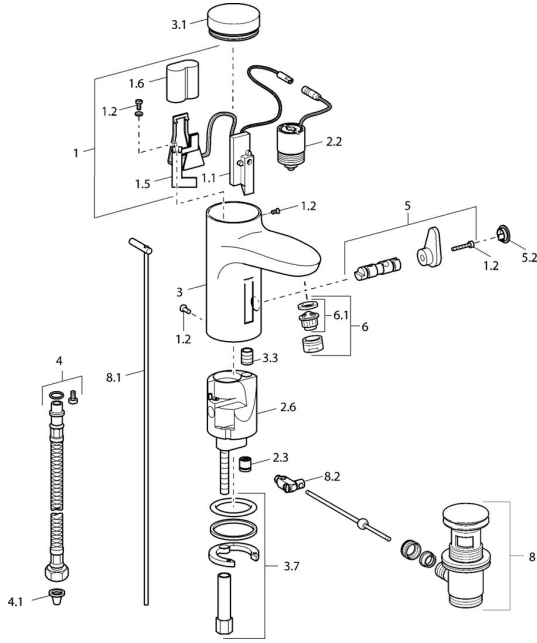

EAN: 4015474084254
static.hansa.com/50772210

Náhradné diely

SP50792210

	Názov	Kód
1	Elektronika balíček	59912437
1.2	Skrutka	59912450
1.5	Držiak	59912442
1.6	Monočlánok lítiový, DL223A / CR-P2	59912443
2.2	Elektromagnetický ventil	59912240
2.3	Spätný ventil	59911674
3.1	Krytka Chróm Ukončené	59912444
3.3	Sleeving	59911678
3.7	Upevňovací set	59911680
4	Flexibilná hadička, G3/8x10 (2008-)	59912447
5	Prepínač/Regulátor	59912788
5.2	Krytka Ukončené	59911689
6	Aerator, M24x1 Z Chróm	59906826
6.1	Aerator, M22/24, Z	59906830
8	Vypúšťací ventil umývadla Chróm	59911441
8.1	Ovládacie tiahlo Chróm	59912449
8.2	Spojovací diel tiahla	59904624