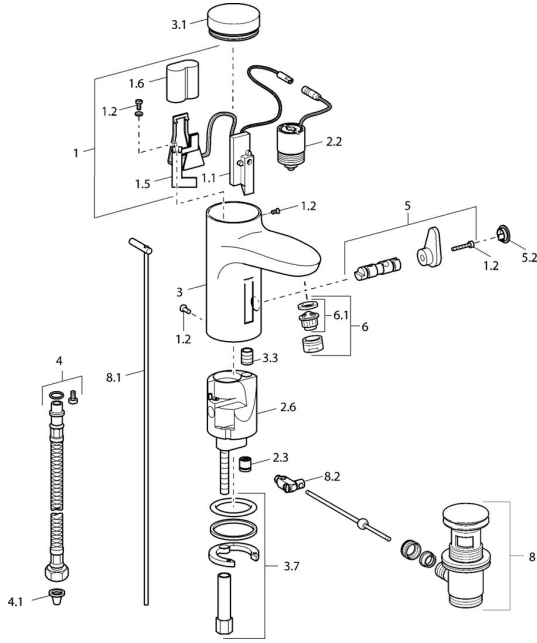

EAN: 4015474084254
static.hansa.com/50772210

Parti di ricambio

SP50792210

	Nome	Codice
1	Pacchetto di elettronica	59912437
1.2	Screw	59912450
1.5	Titolare	59912442
1.6	Batteria al litio, DL223A /CR-P2	59912443
2.2	Valvola Magnetica	59912240
2.3	Valvola antiriflusso	59911674
3.1	Cappuccio Cromo Fuori produzione	59912444
3.3	Sleeving	59911678
3.7	Set di fissaggio	59911680
4	Cannette flessibili, G3/8x10 (2008-)	59912447
5	Deviatore/Cartuccia	59912788
5.2	Cappuccio Fuori produzione	59911689
6	Aeratore, M24x1 Z Cromo	59906826
6.1	Aeratore, M22/24, Z	59906830
8	Scarico a saltarello Cromo	59911441
8.1	Asta saltarello Cromo	59912449
8.2	Snodo	59904624