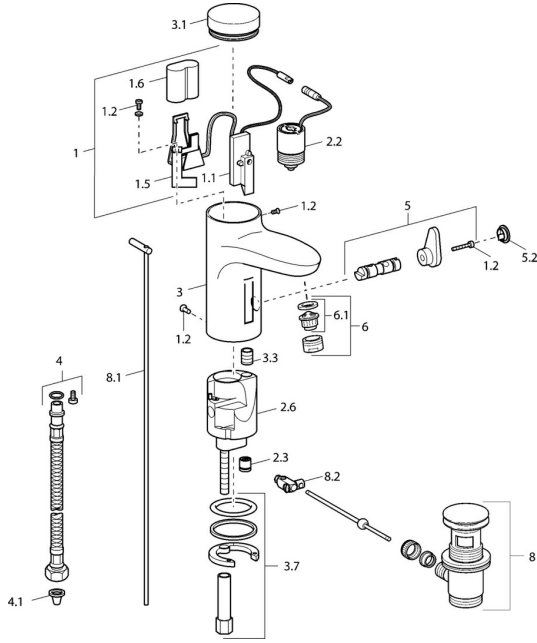

## Pièces de rechange

### SP50792210

	Nom	Code
1	Paquet Electronique	59912437
1.2	Vis	59912450
1.5	Titulaire	59912442
1.6	Pile au lithium, DL223A /CR-P2	59912443
2.2	Électrovanne	59912240
2.3	Clapet anti-retour	59911674
3.1	Cache Chrome <b>Arrêté</b>	59912444
3.3	Sleeving	59911678
3.7	Ensemble de fixation	59911680
4	Flexible d'alimentation, G3/8x10 (2008-)	59912447
5	Inverseur cartouche	59912788
5.2	Chape <b>Arrêté</b>	59911689
6	Aérateur, M24x1 Z Chrome	59906826
6.1	Aérateur, M22/24, Z	59906830
8	Vidage Chrome	59911441
8.1	Tirette de vidage Chrome	59912449
8.2	Joint	59904624