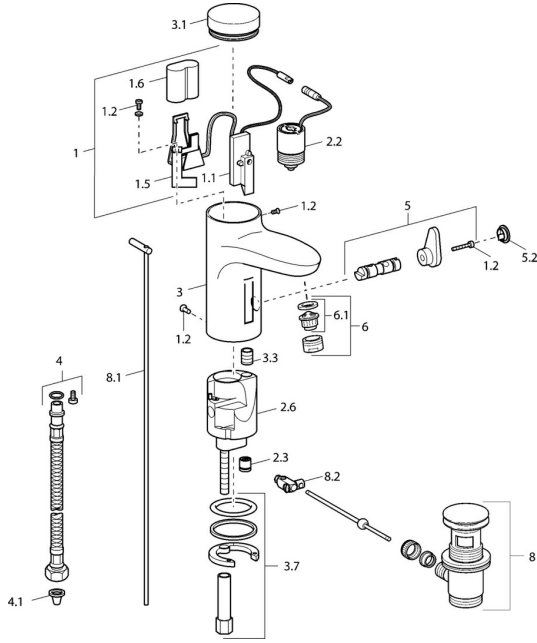

EAN: 4015474084254
static.hansa.com/5077210

Ersatzteile

SP50792210

	Name	Art.-Nr.
1	Elektronik-Paket	59912437
1.2	Schraube	59912450
1.5	Halter	59912442
1.6	Lithium Batterie, DL223A / CR-P2	59912443
2.2	Magnetventil	59912240
2.3	Rückflussverhinderer	59911674
3.1	Abdeckung Chrom Ausgelaufen	59912444
3.3	Isolierschlauch	59911678
3.7	Befestigungssatz	59911680
4	Anschlußschlauch, G3/8x10 (2008-)	59912447
5	Umsteller/Kartusche	59912788
5.2	Abdeckkappe Ausgelaufen	59911689
6	Luftsprudler, M24x1 Z Chrom	59906826
6.1	Luftsprudler, M22/24, Z	59906830
8	Ablaufgarnitur Chrom	59911441
8.1	Zugstange mit Knopf Chrom	59912449
8.2	Gelenkstück	59904624