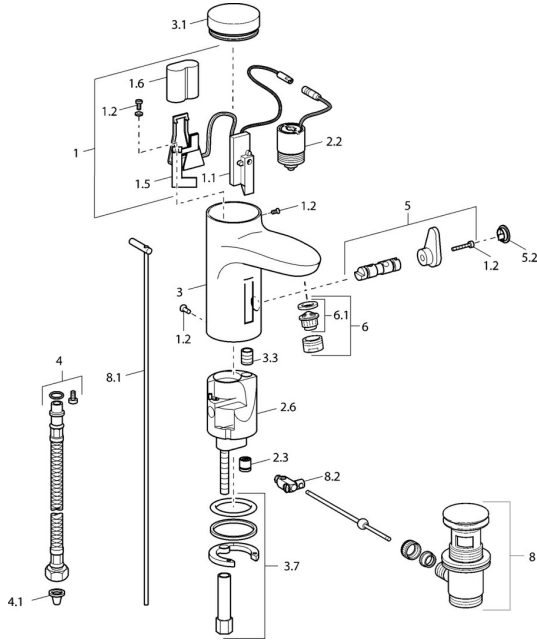

EAN: 4015474084254
static.hansa.com/50772210

Náhradní díly

SP50792210

	Název	Kód
1	Elektronika balíček	59912437
1.2	Šroub	59912450
1.5	Držák	59912442
1.6	Lithiový monočlánek, DL223A /CR-P2	59912443
2.2	Elektromagnetický ventil	59912240
2.3	Zpětný ventil	59911674
3.1	Kryt Chrom Ukončeno	59912444
3.3	Sleeving	59911678
3.7	Upevňovací set	59911680
4	Flexibilní hadička, G3/8x10 (2008-)	59912447
5	Přepínač/Kartuše	59912788
5.2	Krytka Ukončeno	59911689
6	Aerator, M24x1 Z Chrom	59906826
6.1	Aerator, M22/24, Z	59906830
8	Vypouštěcí ventil Chrom	59911441
8.1	Ovládací táhlo vypouštěcího ventilu Chrom	59912449
8.2	Spojovací díl táhel	59904624