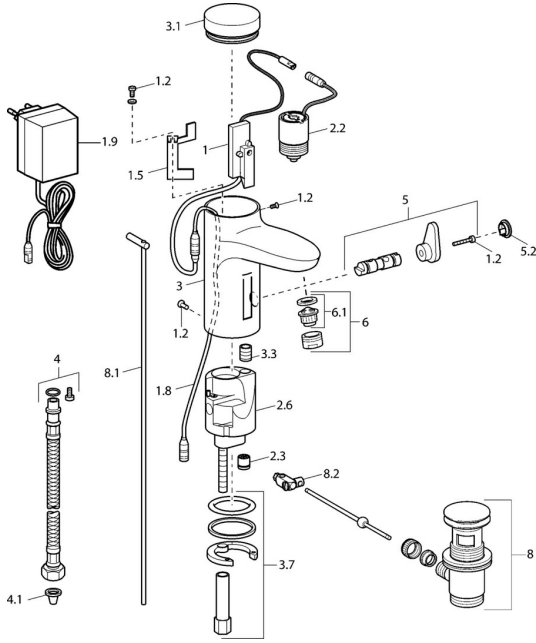

## Reserveonderdelen

### SP50792200

	Naam	Code
1		59912436
1.2	Schroef	59912450
1.5	Houder	59912442
1.8	Aansluitkabel	59910770
1.9	Electrische doos, 230/6 V DC	59911671
2.2	Magneetventiel	59912240
2.3	Terugslagklep	59911674
3.1	Kap Chroom <b>Stopgezet</b>	59912444
3.3	Sleeving	59911678
3.7	Bevestigingsset	59911680
4	Flexibele aansluitingen, G3/8x10 (2008-)	59912447
4.1	Vuilfilter	59911684
5	Omsteller/binnenwerk	59912788
5.2	Kap <b>Stopgezet</b>	59911689
6	Mousseur, M24x1 Z Chroom	59906826
6.1	Mousseur, M22/24, Z	59906830
8	Wastegarnituur Chroom	59911441
8.1	Trekstang Chroom	59912449
8.2	Gewichtstuk	59904624
N.I.	Aansluitkabel, L=1500	59910648