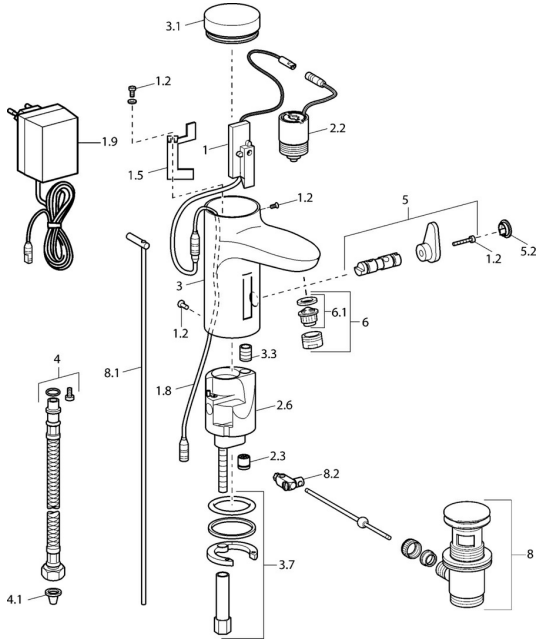

## Parti di ricambio

### SP50792200

	Nome	Codice
1		59912436
1.2	Screw	59912450
1.5	Titolare	59912442
1.8	Cavo di collegamento	59910770
1.9	Alimentazione elettrica, 230/6 V DC	59911671
2.2	Valvola Magnetica	59912240
2.3	Valvola antiriflusso	59911674
3.1	Cappuccio Cromo <b>Fuori produzione</b>	59912444
3.3	Sleeving	59911678
3.7	Set di fissaggio	59911680
4	Cannette flessibili, G3/8x10 (2008-)	59912447
4.1	Filtro per impurità	59911684
5	Deviatore/ Cartuccia	59912788
5.2	Cappuccio <b>Fuori produzione</b>	59911689
6	Aeratore, M24x1 Z Cromo	59906826
6.1	Aeratore, M22/24, Z	59906830
8	Scarico a saltarello Cromo	59911441
8.1	Asta saltarello Cromo	59912449
8.2	Snodo	59904624
N.I.	Cavo di collegamento, L=1500	59910648