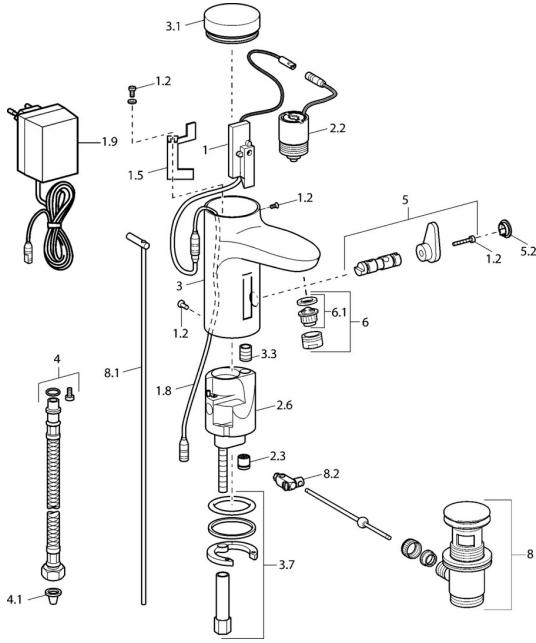

## Ersatzteile

### SP50792200

	Name	Art.-Nr.
1	Elektronik	59912436
1.2	Schraube	59912450
1.5	Halter	59912442
1.8	Anschlusskabel	59910770
1.9	Netzteil, 230/6 V DC	59911671
2.2	Magnetventil	59912240
2.3	Rückflussverhinderer	59911674
3.1	Abdeckung Chrom <b>Ausgelaufen</b>	59912444
3.3	Isolierschlauch	59911678
3.7	Befestigungssatz	59911680
4	Anschlußschlauch, G3/8x10 (2008-)	59912447
4.1	Schmutzfilter	59911684
5	Umsteller/Kartusche	59912788
5.2	Abdeckkappe <b>Ausgelaufen</b>	59911689
6	Luftsprudler, M24x1 Z Chrom	59906826
6.1	Luftsprudler, M22/24, Z	59906830
8	Ablaufgarnitur Chrom	59911441
8.1	Zugstange mit Knopf Chrom	59912449
8.2	Gelenkstück	59904624
N.I.	Anschlusskabel, L=1500	59910648