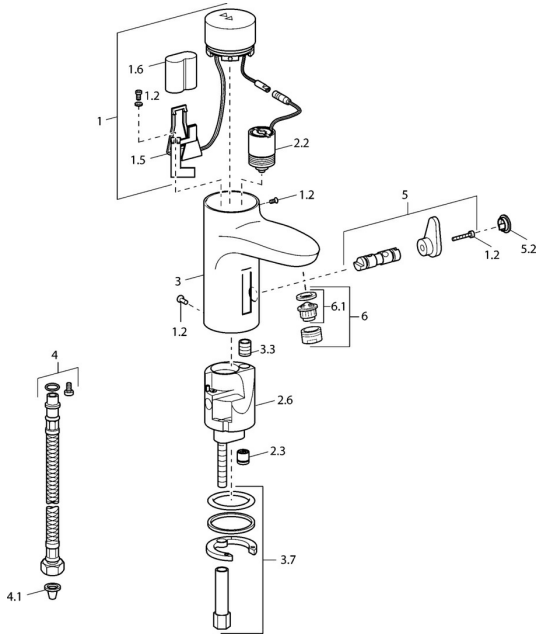

## Reserveonderdelen

### SP50762211

|     | Naam                                     | Code     |
|-----|--|----------|
| 1   |  | 59912440 |
| 1.2 | Schroef                                  | 59912450 |
| 1.5 | Houder                                   | 59912442 |
| 1.6 | Lithium batterij, DL223A / CR-P2         | 59912443 |
| 2.2 | Magneetventiel                           | 59912240 |
| 2.3 | Terugslagklep                            | 59911674 |
| 3.3 | Sleeving                                 | 59911678 |
| 3.7 | Bevestigingsset                          | 59911680 |
| 4   | Flexibele aansluitingen, G3/8x10 (2008-) | 59912447 |
| 4.1 | Vuilfilter                               | 59911684 |
| 5   | Omsteller/binnenwerk                     | 59912788 |
| 5.2 | Kap <b>Stopgezet</b>                     | 59911689 |
| 6   | Mousseur, M24x1 Z Chrom                  | 59906826 |
| 6.1 | Mousseur, M22/24, Z                      | 59906830 |